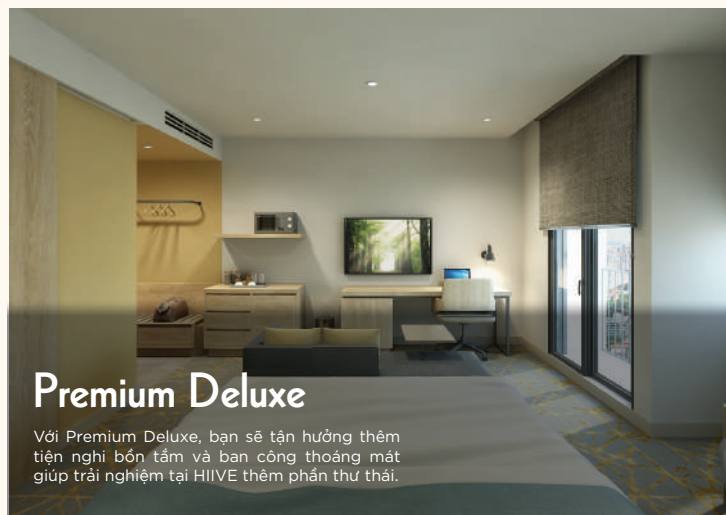

# PHÒNG NGHỈ

## CÁC TIỆN ÍCH TRONG PHÒNG

LOẠI PHÒNG	Kích thước (m <sup>2</sup> )	Bồn tắm	Ban công	Khu vực bếp	Số lượng phòng
Superior	26	-	-	-	36
Deluxe	38	-	-	-	56
Premium Deluxe	38	✓	✓	-	28
Suite	50	-	-	✓	30
Premium Suite	50	✓	✓	✓	22