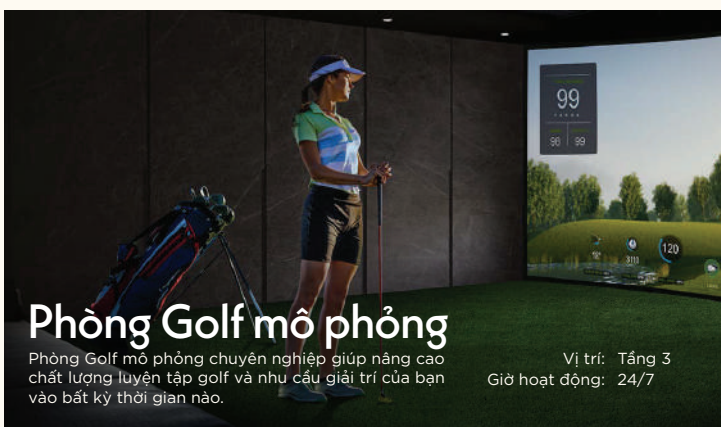

## Co-Working

Không gian làm việc rộng rãi và đầy cảm hứng phù hợp với thời gian làm việc linh hoạt của bạn.

Vị trí: Tầng 2  
Giờ hoạt động: 24/7

## Phòng Golf mô phỏng

Phòng Golf mô phỏng chuyên nghiệp giúp nâng cao chất lượng luyện tập golf và nhu cầu giải trí của bạn vào bất kỳ thời gian nào.

Vị trí: Tầng 3  
Giờ hoạt động: 24/7