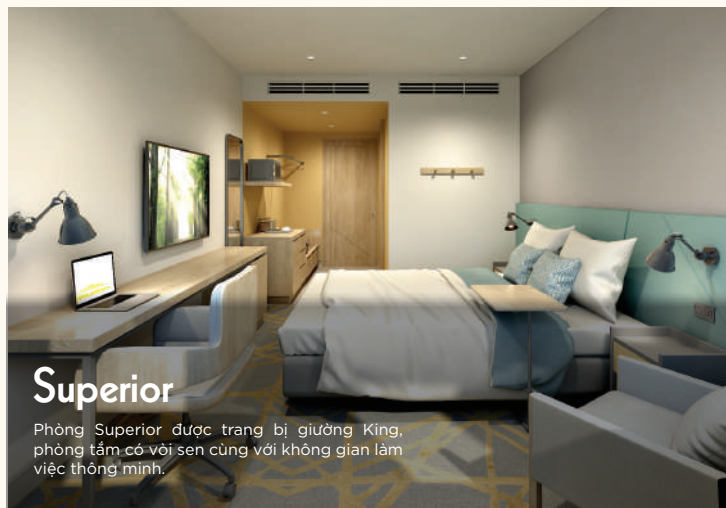

# PHÒNG NGHỈ

## CÁC TIỆN ÍCH TRONG PHÒNG

LOẠI PHÒNG	Kích thước (m <sup>2</sup> )	Bồn tắm	Ban công	Khu vực bếp	Số lượng phòng
Superior	26	-	-	-	36
Deluxe	38	-	-	-	56
Premium Deluxe	38	✓	✓	-	28
Suite	50	-	-	✓	30
Premium Suite	50	✓	✓	✓	22