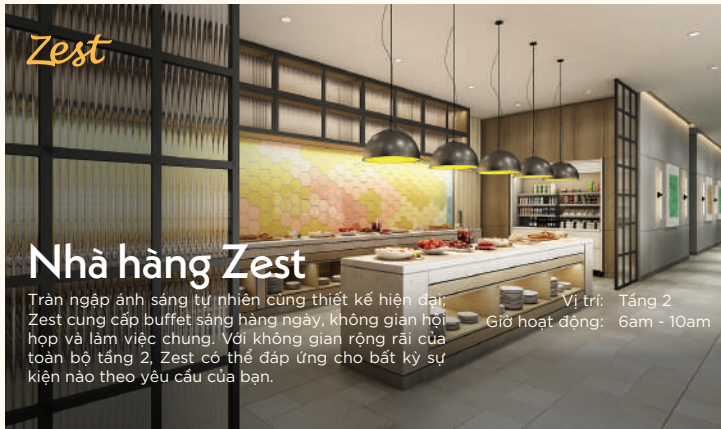

CÁC TIỆN ÍCH

PHÒNG HỌP

3 phòng họp chính được thiết kế thông minh và bố trí nhiều ánh sáng tự nhiên nhằm nâng cao hiệu quả cho các cuộc họp. Mỗi phòng đều trang bị bảng kính ốp tường, máy chiếu và ánh sáng có thể điều chỉnh. Bên cạnh đó, chúng tôi chuẩn bị nhiều loại thiết bị công nghệ cao cấp phù hợp cho các cuộc họp hiện đại.

Vị trí: Tầng 2
Trần cao: 3.1 m

CÁC LOẠI PHÒNG	(DxR) (m)	Kích thước (m²)	Rạp hát	Chữ U	Bàn tròn	Lớp học	Tiệc
Sơn Mài	12 x 7	84	103	26	22	39	77
Mây Tre Đan	7 x 7	49	58	15	13	22	44
Gốm	5 x 7	35	44	11	10	17	33
Foyer	11 x 32	352	-	-	-	-	315

Zest

Nhà hàng Zest

Trần ngập ánh sáng tự nhiên cùng thiết kế hiện đại, Zest cung cấp buffet sáng hàng ngày, không gian hội họp và làm việc chung. Với không gian rộng rãi của toàn bộ tầng 2, Zest có thể đáp ứng cho bất kỳ sự kiện nào theo yêu cầu của bạn.

Vị trí: Tầng 2
Giờ hoạt động: 6am - 10am