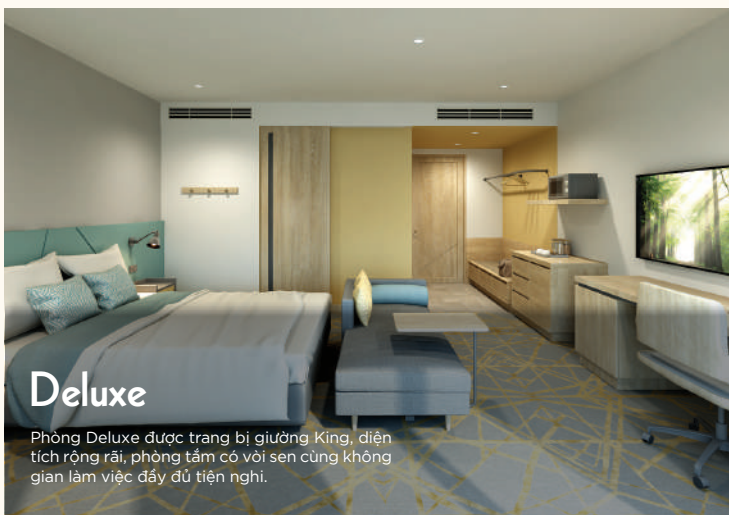

# PHÒNG NGHỈ

## CÁC TIỆN ÍCH TRONG PHÒNG

LOẠI PHÒNG	Kích thước (m <sup>2</sup> )	Bồn tắm	Ban công	Khu vực bếp	Số lượng phòng
Superior	26	-	-	-	36
Deluxe	38	-	-	-	56
Premium Deluxe	38	✓	✓	-	28
Suite	50	-	-	✓	30
Premium Suite	50	✓	✓	✓	22