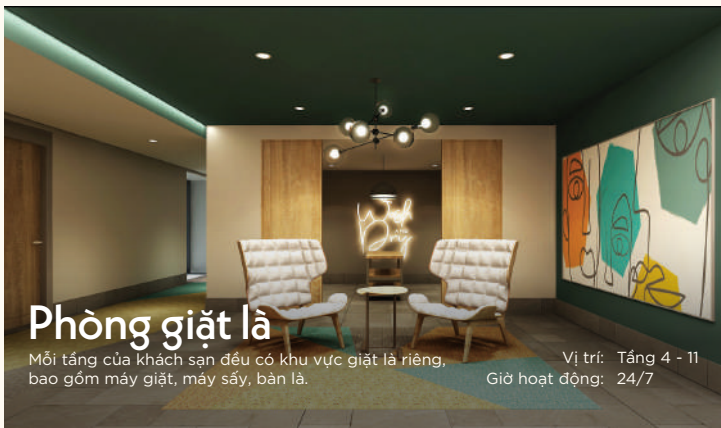

Phòng giặt là

Mỗi tầng của khách sạn đều có khu vực giặt là riêng, bao gồm máy giặt, máy sấy, bàn là.

Vị trí: Tầng 4 - 11
Giờ hoạt động: 24/7