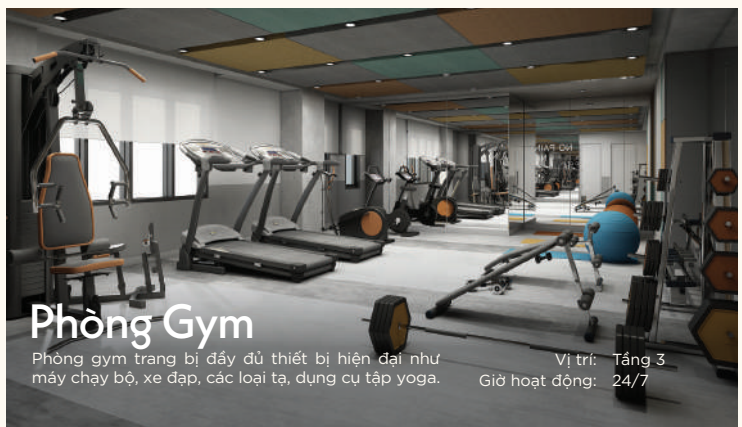

## Phòng giặt là

Mỗi tầng của khách sạn đều có khu vực giặt là riêng, bao gồm máy giặt, máy sấy, bàn là.

Vị trí: Tầng 4 - 11  
Giờ hoạt động: 24/7

## Co-Working

Không gian làm việc rộng rãi và đầy cảm hứng phù hợp với thời gian làm việc linh hoạt của bạn.

Vị trí: Tầng 2  
Giờ hoạt động: 24/7

## Phòng Golf mô phỏng

Phòng Golf mô phỏng chuyên nghiệp giúp nâng cao chất lượng luyện tập golf và nhu cầu giải trí của bạn vào bất kỳ thời gian nào.

Vị trí: Tầng 3  
Giờ hoạt động: 24/7

## Phòng Gym

Phòng gym trang bị đầy đủ thiết bị hiện đại như máy chạy bộ, xe đạp, các loại tạ, dụng cụ tập yoga.

Vị trí: Tầng 3  
Giờ hoạt động: 24/7